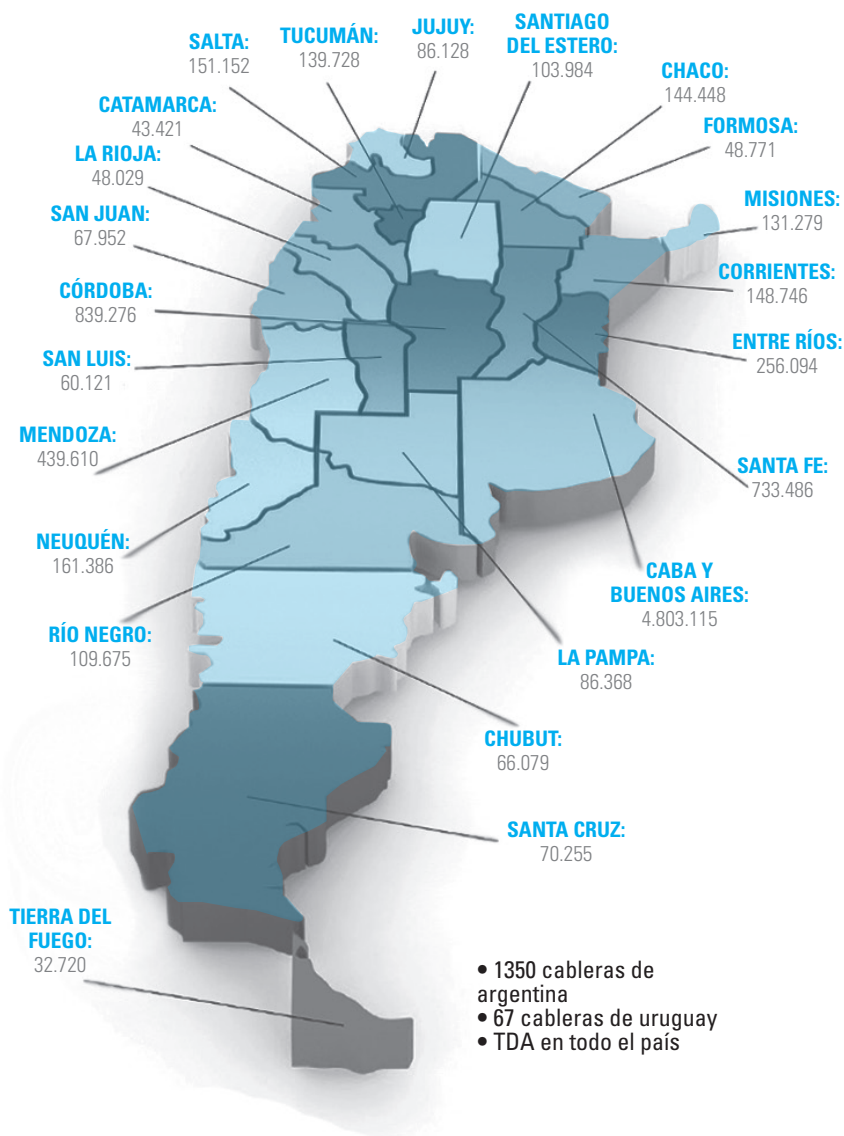

# CRÓNICA HD

CANAL 17 DE CABLEVISIÓN - TDA: 24.4 - CANAL 19 DE TELECENTRO

CRONICAWEB

@CRONICAWEB

DIARIO CRÓNICA

### TDA

La Televisión Digital Abierta es otra de las plataformas desde donde se puede ver Crónica HD. El canal 24.4 tiene una penetración en todo el país. Llega a lugares donde, necesariamente, la TDA es la única forma de ver televisión.